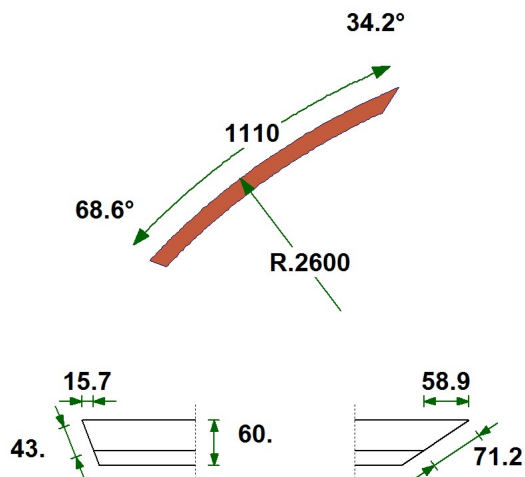

EZ101: Cercevea fer. Z 70 mm, 4 cam. Clasic (Profil Eco 4 camere)
 Culoare : 11, Alb
 Lungime bara: 1613 mm

U4 / 1 Buc. Vedere din: INTERIOR	U4 / 1 Buc. Vedere din: INTERIOR
---	---

ER101: Toc 60mm, 4 cam. Clasic (Profil Eco 4 camere)
 Culoare : 44, Stejar auriu
 Lungime bara: 2358 mm

EZ103: Cercevea usa Z 110 mm, 4 cam. Clasic (Profil Eco 4 camere)
 Culoare : 44, Stejar auriu
 Lungime bara: 1296 mm

U4 / 1 Buc. Vedere din: INTERIOR	U4 / 1 Buc. Vedere din: INTERIOR
---	---

EZ103: Cercevea usa Z 110 mm, 4 cam. Clasic (Profil Eco 4 camere)
 Culoare : 44, Stejar auriu
 Lungime bara: 1296 mm

ER101: Toc 60mm, 4 cam. Clasic (Profil Eco 4 camere)
 Culoare : 44, Stejar auriu
 Lungime bara: 1410 mm

Lucrare: 19	Client: Ionescu
Denumire: Exemplu	Adresa: str. Laterală nr.1, Sebes
Termen livrare: 20 martie 2012	Date contact:

U4 / 1 Buc. Vedere din: INTERIOR	F5 / 1 Buc. Vedere din: INTERIOR
---	---

ER101: Toc 60mm, 4 cam. Clasic (Profil Eco 4 camere)
 Culoare : 44, Stejar auriu
 Lungime bara: 1410 mm

ER101: Toc 60mm, 4 cam. Clasic (Profil Eco 4 camere)
 Culoare : 11, Alb
 Lungime bara: 2250 mm