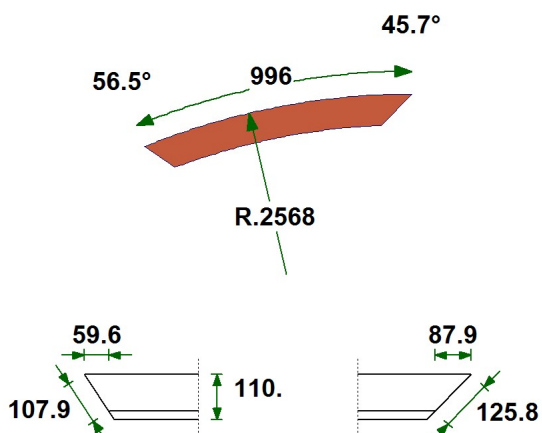

Lucrare: 19	Client: Ionescu
Denumire: Exemplu	Adresa: str. Laterala nr.1, Sebes
Termen livrare: 20 martie 2012	Date contact:

F3 / 1 Buc. Vedere din: INTERIOR	F3 / 1 Buc. Vedere din: INTERIOR
---	---

ER101: Toc 60mm, 4 cam. Clasic (Profil Eco 4 camere)
 Culoare : 11, Alb
 Lungime bara: 1685 mm

EZ101: Cercevea fer. Z 70 mm, 4 cam. Clasic (Profil Eco 4 camere)
 Culoare : 11, Alb
 Lungime bara: 1613 mm

U4 / 1 Buc. Vedere din: INTERIOR	U4 / 1 Buc. Vedere din: INTERIOR
---	---

ER101: Toc 60mm, 4 cam. Clasic (Profil Eco 4 camere)
 Culoare : 44, Stejar auriu
 Lungime bara: 2358 mm

EZ103: Cercevea usa Z 110 mm, 4 cam. Clasic (Profil Eco 4 camere)
 Culoare : 44, Stejar auriu
 Lungime bara: 1296 mm

U4 / 1 Buc. Vedere din: INTERIOR	U4 / 1 Buc. Vedere din: INTERIOR
---	---

EZ103: Cercevea usa Z 110 mm, 4 cam. Clasic (Profil Eco 4 camere)
 Culoare : 44, Stejar auriu
 Lungime bara: 1296 mm

ER101: Toc 60mm, 4 cam. Clasic (Profil Eco 4 camere)
 Culoare : 44, Stejar auriu
 Lungime bara: 1410 mm

Lucrare: 19	Client: Ionescu
Denumire: Exemplu	Adresa: str. Laterală nr.1, Sebes
Termen livrare: 20 martie 2012	Date contact: