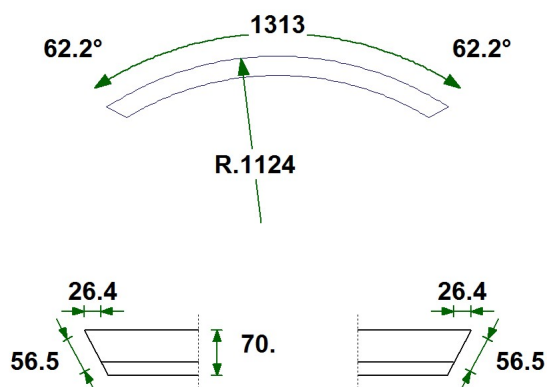

Lucrare: 19	Client: Ionescu
Denumire: Exemplu	Adresa: str. Laterala nr.1, Sebes
Termen livrare: 20 martie 2012	Date contact:

F3 / 1 Buc. Vedere din: INTERIOR	F3 / 1 Buc. Vedere din: INTERIOR
---	---

ER101: Toc 60mm, 4 cam. Clasic (Profil Eco 4 camere)
 Culoare : 11, Alb
 Lungime bara: 1685 mm

EZ101: Cercevea fer. Z 70 mm, 4 cam. Clasic (Profil Eco 4 camere)
 Culoare : 11, Alb
 Lungime bara: 1613 mm

U4 / 1 Buc. Vedere din: INTERIOR	U4 / 1 Buc. Vedere din: INTERIOR
---	---

ER101: Toc 60mm, 4 cam. Clasic (Profil Eco 4 camere)
 Culoare : 44, Stejar auriu
 Lungime bara: 2358 mm

EZ103: Cercevea usa Z 110 mm, 4 cam. Clasic (Profil Eco 4 camere)
 Culoare : 44, Stejar auriu
 Lungime bara: 1296 mm

U4 / 1 Buc. Vedere din: INTERIOR	U4 / 1 Buc. Vedere din: INTERIOR
---	---

EZ103: Cercevea usa Z 110 mm, 4 cam. Clasic (Profil Eco 4 camere)
 Culoare : 44, Stejar auriu
 Lungime bara: 1296 mm

ER101: Toc 60mm, 4 cam. Clasic (Profil Eco 4 camere)
 Culoare : 44, Stejar auriu
 Lungime bara: 1410 mm

Lucrare: 19	Client: Ionescu
Denumire: Exemplu	Adresa: str. Laterală nr.1, Sebes
Termen livrare: 20 martie 2012	Date contact: