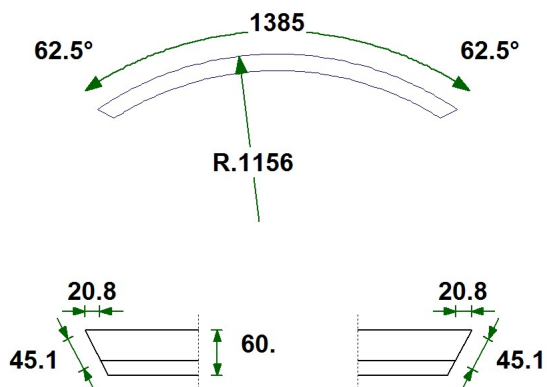

Lucrare: 19	Client: Ionescu
Denumire: Exemplu	Adresa: str. Laterala nr.1, Sebes
Termen livrare: 20 martie 2012	Date contact:

F3 / 1 Buc. Vedere din: INTERIOR	F3 / 1 Buc. Vedere din: INTERIOR
---	---

ER101: Toc 60mm, 4 cam. Clasic (Profil Eco 4 camere)
 Culoare : 11, Alb
 Lungime bara: 1685 mm

EZ101: Cercevea fer. Z 70 mm, 4 cam. Clasic (Profil Eco 4 camere)
 Culoare : 11, Alb
 Lungime bara: 1613 mm

U4 / 1 Buc. Vedere din: INTERIOR	U4 / 1 Buc. Vedere din: INTERIOR
---	---

ER101: Toc 60mm, 4 cam. Clasic (Profil Eco 4 camere)
 Culoare : 44, Stejar auriu
 Lungime bara: 2358 mm

EZ103: Cercevea usa Z 110 mm, 4 cam. Clasic (Profil Eco 4 camere)
 Culoare : 44, Stejar auriu
 Lungime bara: 1296 mm

U4 / 1 Buc. Vedere din: INTERIOR	U4 / 1 Buc. Vedere din: INTERIOR
---	---

EZ103: Cercevea usa Z 110 mm, 4 cam. Clasic (Profil Eco 4 camere)
 Culoare : 44, Stejar auriu
 Lungime bara: 1296 mm

ER101: Toc 60mm, 4 cam. Clasic (Profil Eco 4 camere)
 Culoare : 44, Stejar auriu
 Lungime bara: 1410 mm

Lucrare: 19	Client: Ionescu
Denumire: Exemplu	Adresa: str. Laterală nr.1, Sebes
Termen livrare: 20 martie 2012	Date contact: