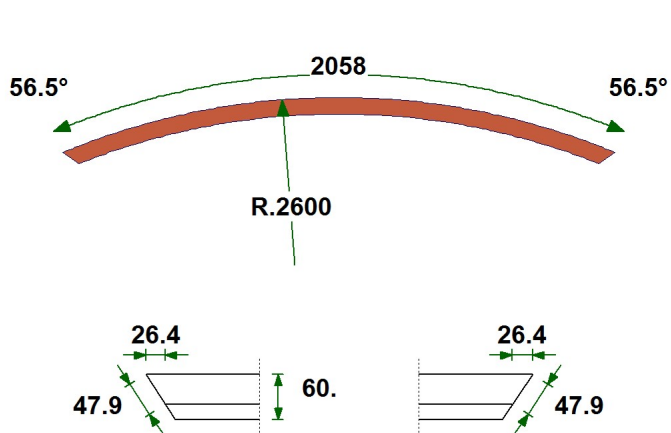

Lucrare: 19	Client: Ionescu
Denumire: Exemplu	Adresa: str. Laterala nr.1, Sebes
Termen livrare: 20 martie 2012	Date contact:

F3 / 1 Buc. Vedere din: INTERIOR	F3 / 1 Buc. Vedere din: INTERIOR
---	---

ER101: Toc 60mm, 4 cam. Clasic (Profil Eco 4 camere)
 Culoare : 11, Alb
 Lungime bara: 1685 mm

EZ101: Cercevea fer. Z 70 mm, 4 cam. Clasic (Profil Eco 4 camere)
 Culoare : 11, Alb
 Lungime bara: 1613 mm

U4 / 1 Buc. Vedere din: INTERIOR	U4 / 1 Buc. Vedere din: INTERIOR
---	---

ER101: Toc 60mm, 4 cam. Clasic (Profil Eco 4 camere)
 Culoare : 44, Stejar auriu
 Lungime bara: 2358 mm

EZ103: Cercevea usa Z 110 mm, 4 cam. Clasic (Profil Eco 4 camere)
 Culoare : 44, Stejar auriu
 Lungime bara: 1296 mm

U4 / 1 Buc. Vedere din: INTERIOR	U4 / 1 Buc. Vedere din: INTERIOR
---	---

EZ103: Cercevea usa Z 110 mm, 4 cam. Clasic (Profil Eco 4 camere)
 Culoare : 44, Stejar auriu
 Lungime bara: 1296 mm

ER101: Toc 60mm, 4 cam. Clasic (Profil Eco 4 camere)
 Culoare : 44, Stejar auriu
 Lungime bara: 1410 mm

Lucrare: 19	Client: Ionescu
Denumire: Exemplu	Adresa: str. Laterală nr.1, Sebes
Termen livrare: 20 martie 2012	Date contact: