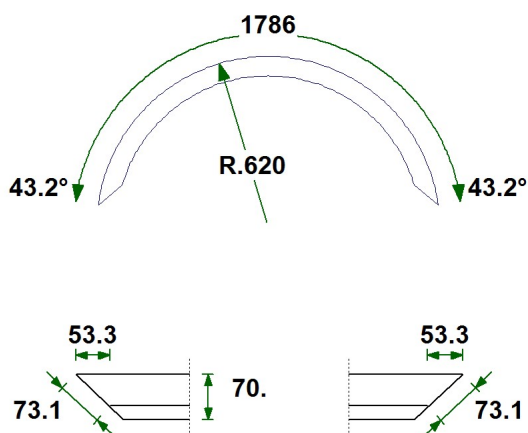

ER101: Toc 60mm, 4 cam. Clasic (Profil Eco 4 camere)
 Culoare : 44, Stejar auriu
 Lungime bara: 1410 mm

Lucrare: 19	Client: Ionescu
Denumire: Exemplu	Adresa: str. Laterală nr.1, Sebes
Termen livrare: 20 martie 2012	Date contact:

U4 / 1 Buc. Vedere din: INTERIOR	F5 / 1 Buc. Vedere din: INTERIOR
---	---

ER101: Toc 60mm, 4 cam. Clasic (Profil Eco 4 camere)
 Culoare : 44, Stejar auriu
 Lungime bara: 1410 mm

ER101: Toc 60mm, 4 cam. Clasic (Profil Eco 4 camere)
 Culoare : 11, Alb
 Lungime bara: 2250 mm

F5 / 1 Buc. Vedere din: INTERIOR	F6 / 1 Buc. Vedere din: INTERIOR
---	---

EZ101: Cercevea fer. Z 70 mm, 4 cam. Clasic (Profil Eco 4 camere)
 Culoare : 11, Alb
 Lungime bara: 2086 mm

ER101: Toc 60mm, 4 cam. Clasic (Profil Eco 4 camere)
 Culoare : 11, Alb
 Lungime bara: 1718 mm

F6 / 1 Buc. Vedere din: INTERIOR	F6 / 1 Buc. Vedere din: INTERIOR
---	---

ER101: Toc 60mm, 4 cam. Clasic (Profil Eco 4 camere)
 Culoare : 11, Alb
 Lungime bara: 1718 mm

EZ101: Cercevea fer. Z 70 mm, 4 cam. Clasic (Profil Eco 4 camere)
 Culoare : 11, Alb
 Lungime bara: 1615 mm