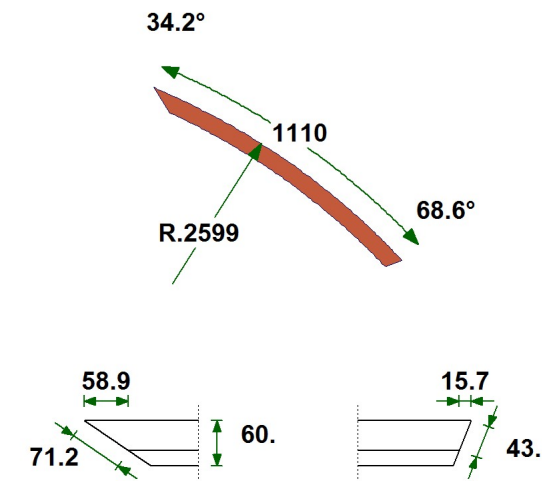

Lucrare: 19	Client: Ionescu
Denumire: Exemplu	Adresa: str. Laterala nr.1, Sebes
Termen livrare: 20 martie 2012	Date contact:

F3 / 1 Buc. Vedere din: INTERIOR	F3 / 1 Buc. Vedere din: INTERIOR
---	---

ER101: Toc 60mm, 4 cam. Clasic (Profil Eco 4 camere)
 Culoare : 11, Alb
 Lungime bara: 1685 mm

EZ101: Cercevea fer. Z 70 mm, 4 cam. Clasic (Profil Eco 4 camere)
 Culoare : 11, Alb
 Lungime bara: 1613 mm

U4 / 1 Buc. Vedere din: INTERIOR	U4 / 1 Buc. Vedere din: INTERIOR
---	---

ER101: Toc 60mm, 4 cam. Clasic (Profil Eco 4 camere)
 Culoare : 44, Stejar auriu
 Lungime bara: 2358 mm

EZ103: Cercevea usa Z 110 mm, 4 cam. Clasic (Profil Eco 4 camere)
 Culoare : 44, Stejar auriu
 Lungime bara: 1296 mm

U4 / 1 Buc. Vedere din: INTERIOR	U4 / 1 Buc. Vedere din: INTERIOR
---	---

EZ103: Cercevea usa Z 110 mm, 4 cam. Clasic (Profil Eco 4 camere)
 Culoare : 44, Stejar auriu
 Lungime bara: 1296 mm

ER101: Toc 60mm, 4 cam. Clasic (Profil Eco 4 camere)
 Culoare : 44, Stejar auriu
 Lungime bara: 1410 mm

Lucrare: 19	Client: Ionescu
Denumire: Exemplu	Adresa: str. Laterală nr.1, Sebes
Termen livrare: 20 martie 2012	Date contact: