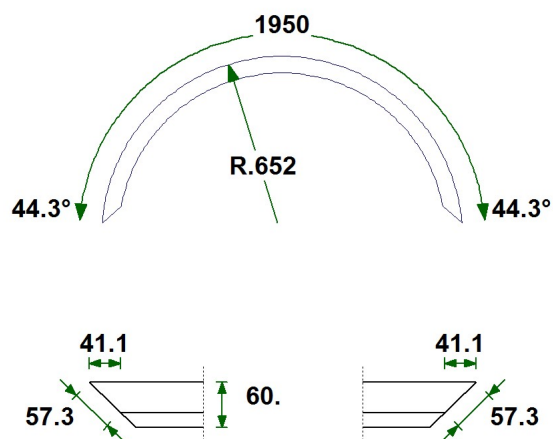

EZ103: Cercevea usa Z 110 mm, 4 cam. Clasic (Profil Eco 4 camere)
 Culoare : 44, Stejar auriu
 Lungime bara: 1296 mm

U4 / 1 Buc. Vedere din: INTERIOR	U4 / 1 Buc. Vedere din: INTERIOR
---	---

EZ103: Cercevea usa Z 110 mm, 4 cam. Clasic (Profil Eco 4 camere)
 Culoare : 44, Stejar auriu
 Lungime bara: 1296 mm

ER101: Toc 60mm, 4 cam. Clasic (Profil Eco 4 camere)
 Culoare : 44, Stejar auriu
 Lungime bara: 1410 mm

Lucrare: 19	Client: Ionescu
Denumire: Exemplu	Adresa: str. Laterală nr.1, Sebes
Termen livrare: 20 martie 2012	Date contact:

U4 / 1 Buc. Vedere din: INTERIOR	F5 / 1 Buc. Vedere din: INTERIOR
---	---

ER101: Toc 60mm, 4 cam. Clasic (Profil Eco 4 camere)
 Culoare : 44, Stejar auriu
 Lungime bara: 1410 mm

ER101: Toc 60mm, 4 cam. Clasic (Profil Eco 4 camere)
 Culoare : 11, Alb
 Lungime bara: 2250 mm

F5 / 1 Buc. Vedere din: INTERIOR	F6 / 1 Buc. Vedere din: INTERIOR
---	---

EZ101: Cercevea fer. Z 70 mm, 4 cam. Clasic (Profil Eco 4 camere)
 Culoare : 11, Alb
 Lungime bara: 2086 mm

ER101: Toc 60mm, 4 cam. Clasic (Profil Eco 4 camere)
 Culoare : 11, Alb
 Lungime bara: 1718 mm