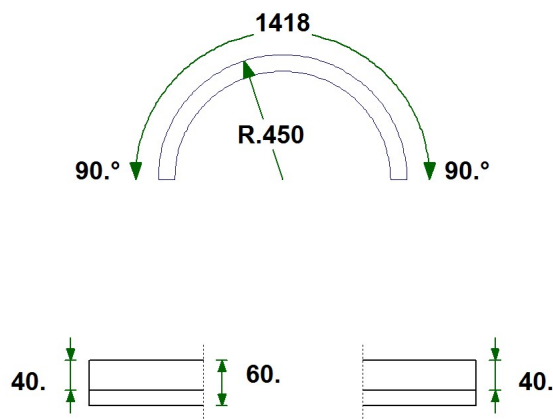

ER101: Toc 60mm, 4 cam. Clasic (Profil Eco 4 camere)
 Culoare : 44, Stejar auriu
 Lungime bara: 1410 mm

Lucrare: 19	Client: Ionescu
Denumire: Exemplu	Adresa: str. Laterală nr.1, Sebes
Termen livrare: 20 martie 2012	Date contact:

U4 / 1 Buc. Vedere din: INTERIOR	F5 / 1 Buc. Vedere din: INTERIOR
---	---

ER101: Toc 60mm, 4 cam. Clasic (Profil Eco 4 camere)
 Culoare : 44, Stejar auriu
 Lungime bara: 1410 mm

ER101: Toc 60mm, 4 cam. Clasic (Profil Eco 4 camere)
 Culoare : 11, Alb
 Lungime bara: 2250 mm

F5 / 1 Buc. Vedere din: INTERIOR	F6 / 1 Buc. Vedere din: INTERIOR
---	---

EZ101: Cercevea fer. Z 70 mm, 4 cam. Clasic (Profil Eco 4 camere)
 Culoare : 11, Alb
 Lungime bara: 2086 mm

ER101: Toc 60mm, 4 cam. Clasic (Profil Eco 4 camere)
 Culoare : 11, Alb
 Lungime bara: 1718 mm

F6 / 1 Buc. Vedere din: INTERIOR	F6 / 1 Buc. Vedere din: INTERIOR
---	---

ER101: Toc 60mm, 4 cam. Clasic (Profil Eco 4 camere)
 Culoare : 11, Alb
 Lungime bara: 1718 mm

EZ101: Cercevea fer. Z 70 mm, 4 cam. Clasic (Profil Eco 4 camere)
 Culoare : 11, Alb
 Lungime bara: 1615 mm