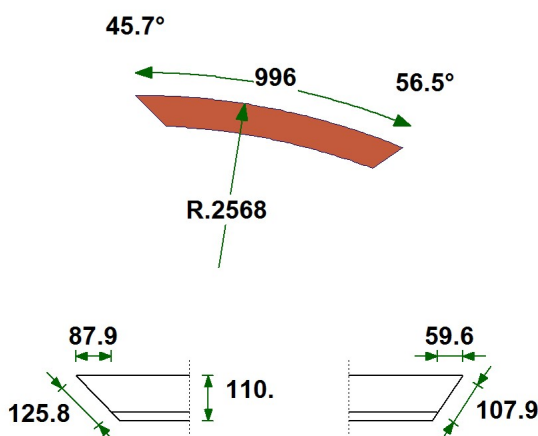

Lucrare: 19	Client: Ionescu
Denumire: Exemplu	Adresa: str. Laterala nr.1, Sebes
Termen livrare: 20 martie 2012	Date contact:

F3 / 1 Buc. Vedere din: INTERIOR	F3 / 1 Buc. Vedere din: INTERIOR
---	---

ER101: Toc 60mm, 4 cam. Clasic (Profil Eco 4 camere)
 Culoare : 11, Alb
 Lungime bara: 1685 mm

EZ101: Cercevea fer. Z 70 mm, 4 cam. Clasic (Profil Eco 4 camere)
 Culoare : 11, Alb
 Lungime bara: 1613 mm

U4 / 1 Buc. Vedere din: INTERIOR	U4 / 1 Buc. Vedere din: INTERIOR
---	---

ER101: Toc 60mm, 4 cam. Clasic (Profil Eco 4 camere)
 Culoare : 44, Stejar auriu
 Lungime bara: 2358 mm

EZ103: Cercevea usa Z 110 mm, 4 cam. Clasic (Profil Eco 4 camere)
 Culoare : 44, Stejar auriu
 Lungime bara: 1296 mm

U4 / 1 Buc. Vedere din: INTERIOR	U4 / 1 Buc. Vedere din: INTERIOR
---	---

EZ103: Cercevea usa Z 110 mm, 4 cam. Clasic (Profil Eco 4 camere)
 Culoare : 44, Stejar auriu
 Lungime bara: 1296 mm

ER101: Toc 60mm, 4 cam. Clasic (Profil Eco 4 camere)
 Culoare : 44, Stejar auriu
 Lungime bara: 1410 mm

Lucrare: 19	Client: Ionescu
Denumire: Exemplu	Adresa: str. Laterală nr.1, Sebes
Termen livrare: 20 martie 2012	Date contact: