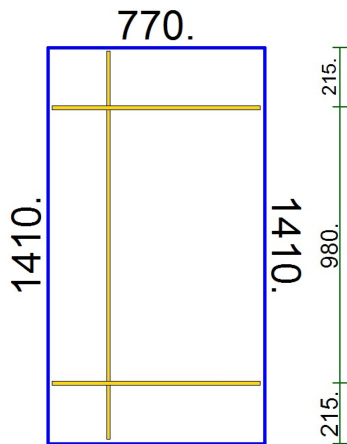

Catre Sc. Glass Srl

LE4-LE4, Geam 24mm LowE 4 - LowE 4

1.	19-F2-101	594	x	1326	mm	1 Buc.	0.788 mp
2.	19-F2-102	594	x	1410	mm	1 Buc.	0.838 mp
3.	19-F2-103	594	x	1326	mm	1 Buc.	0.788 mp
Total:						3 Buc.	2.414 mp

Suprafata totala: 2.414 mp

Total bucati: 3 Buc.

LE4-LE4, Geam 24mm LowE 4 - LowE 4

19-F1-102: 0.925mp /1Buc.

Vedere din: INTERIOR

Spros 10 mm, auriu

LE4-LE4, Geam 24mm LowE 4 - LowE 4

19-F1-201: 1.086mp /1Buc.

Vedere din: INTERIOR

Spros 10 mm, auriu

Comanda nr: 19; Exemplu

LE4-LE4, Geam 24mm LowE 4 - LowE 4
 19-F1-301: 1.086mp /1Buc.
 Vedere din: INTERIOR
 Spros 10 mm, auriu

Pag.: 2/4

LE4-LE4, Geam 24mm LowE 4 - LowE 4
 19-F3-101: 1.097mp /1Buc.
 Vedere din: INTERIOR

LE4-LE4, Geam 24mm LowE 4 - LowE 4
 19-U4-102: 1.073mp /1Buc.
 Vedere din: INTERIOR

LE4-LE4, Geam 24mm LowE 4 - LowE 4
 19-U4-104: 1.073mp /1Buc.
 Vedere din: INTERIOR

Comanda nr: 19; Exemplu

Pag.: 3/4

LE4-LE4, Geam 24mm LowE 4 - LowE 4
19-U4-202: 0.864mp /1Buc.
Vedere din: INTERIOR