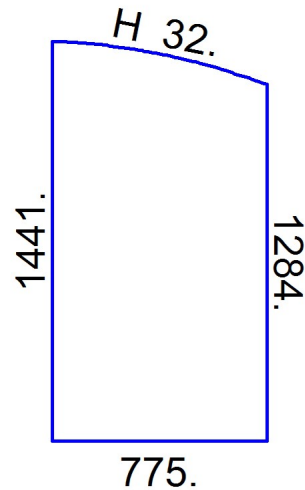

Catre Sc. Glass Srl

LE4-LE4, Geam 24mm LowE 4 - LowE 4

1.	19-F2-101	594	x	1326	mm	1 Buc.	0.788 mp
2.	19-F2-102	594	x	1410	mm	1 Buc.	0.838 mp
3.	19-F2-103	594	x	1326	mm	1 Buc.	0.788 mp
Total:						3 Buc.	2.414 mp

Suprafata totala: 2.414 mp

Total bucati: 3 Buc.

LE4-LE4, Geam 24mm LowE 4 - LowE 4

19-F1-102: 0.925mp /1Buc.

Vedere din: INTERIOR

Spros 10 mm, auriu

LE4-LE4, Geam 24mm LowE 4 - LowE 4

19-F1-201: 1.086mp /1Buc.

Vedere din: INTERIOR

Spros 10 mm, auriu

Comanda nr: 19; Exemplu

LE4-LE4, Geam 24mm LowE 4 - LowE 4
 19-F1-301: 1.086mp /1Buc.
 Vedere din: INTERIOR
 Spros 10 mm, auriu

Pag.: 2/4

LE4-LE4, Geam 24mm LowE 4 - LowE 4
 19-F3-101: 1.097mp /1Buc.
 Vedere din: INTERIOR

LE4-LE4, Geam 24mm LowE 4 - LowE 4
 19-U4-102: 1.073mp /1Buc.
 Vedere din: INTERIOR

LE4-LE4, Geam 24mm LowE 4 - LowE 4
 19-U4-104: 1.073mp /1Buc.
 Vedere din: INTERIOR

Comanda nr: 19; Exemplu

Pag.: 3/4

LE4-LE4, Geam 24mm LowE 4 - LowE 4
19-U4-202: 0.864mp /1Buc.
Vedere din: INTERIOR