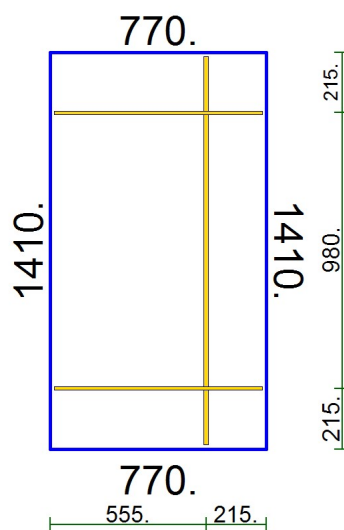

Catre Sc. Glass Srl

LE4-LE4, Geam 24mm LowE 4 - LowE 4

1.	19-F2-101	594	x	1326	mm	1 Buc.	0.788 mp
2.	19-F2-102	594	x	1410	mm	1 Buc.	0.838 mp
3.	19-F2-103	594	x	1326	mm	1 Buc.	0.788 mp
Total:						3 Buc.	2.414 mp

Suprafata totala: 2.414 mp

Total bucati: 3 Buc.

LE4-LE4, Geam 24mm LowE 4 - LowE 4

19-F1-102: 0.925mp /1Buc.

Vedere din: INTERIOR

Spros 10 mm, auriu

LE4-LE4, Geam 24mm LowE 4 - LowE 4

19-F1-201: 1.086mp /1Buc.

Vedere din: INTERIOR

Spros 10 mm, auriu

Comanda nr: 19; Exemplu

LE4-LE4, Geam 24mm LowE 4 - LowE 4
 19-F1-301: 1.086mp /1Buc.
 Vedere din: INTERIOR
 Spros 10 mm, auriu

Pag.: 2/4

LE4-LE4, Geam 24mm LowE 4 - LowE 4
 19-F3-101: 1.097mp /1Buc.
 Vedere din: INTERIOR

LE4-LE4, Geam 24mm LowE 4 - LowE 4
 19-U4-102: 1.073mp /1Buc.
 Vedere din: INTERIOR

LE4-LE4, Geam 24mm LowE 4 - LowE 4
 19-U4-104: 1.073mp /1Buc.
 Vedere din: INTERIOR

Comanda nr: 19; Exemplu

Pag.: 3/4

LE4-LE4, Geam 24mm LowE 4 - LowE 4
19-U4-202: 0.864mp /1Buc.
Vedere din: INTERIOR