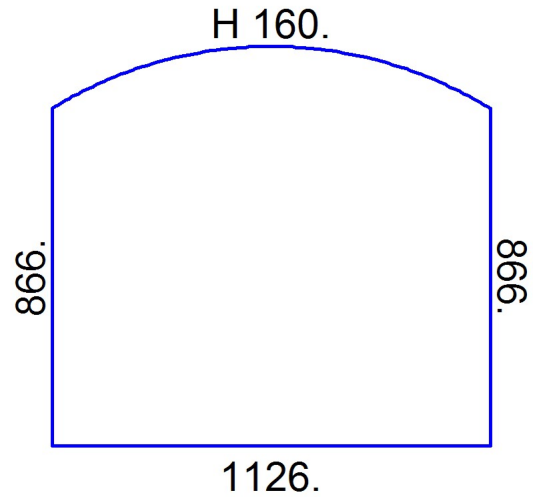

Catre Sc. Glass Srl

LE4-LE4, Geam 24mm LowE 4 - LowE 4

1.	19-F2-101	594	x	1326	mm	1 Buc.	0.788 mp
2.	19-F2-102	594	x	1410	mm	1 Buc.	0.838 mp
3.	19-F2-103	594	x	1326	mm	1 Buc.	0.788 mp
Total:						3 Buc.	2.414 mp

Suprafata totala: 2.414 mp

Total bucati: 3 Buc.

LE4-LE4, Geam 24mm LowE 4 - LowE 4

19-F1-102: 0.925mp /1Buc.

Vedere din: INTERIOR

Spros 10 mm, auriu

LE4-LE4, Geam 24mm LowE 4 - LowE 4

19-F1-201: 1.086mp /1Buc.

Vedere din: INTERIOR

Spros 10 mm, auriu

Comanda nr: 19; Exemplu

LE4-LE4, Geam 24mm LowE 4 - LowE 4
 19-F1-301: 1.086mp /1Buc.
 Vedere din: INTERIOR
 Spros 10 mm, auriu

Pag.: 2/4

LE4-LE4, Geam 24mm LowE 4 - LowE 4
 19-F3-101: 1.097mp /1Buc.
 Vedere din: INTERIOR

LE4-LE4, Geam 24mm LowE 4 - LowE 4
 19-U4-102: 1.073mp /1Buc.
 Vedere din: INTERIOR

LE4-LE4, Geam 24mm LowE 4 - LowE 4
 19-U4-104: 1.073mp /1Buc.
 Vedere din: INTERIOR

Comanda nr: 19; Exemplu

Pag.: 3/4

LE4-LE4, Geam 24mm LowE 4 - LowE 4
19-U4-202: 0.864mp /1Buc.
Vedere din: INTERIOR