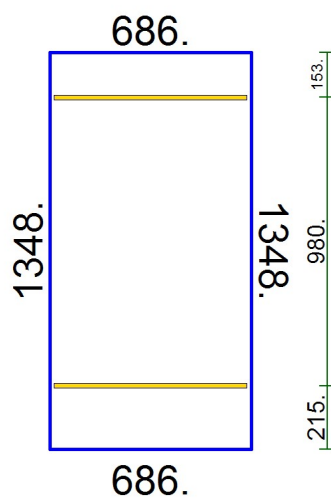

Catre Sc. Glass Srl

LE4-LE4, Geam 24mm LowE 4 - LowE 4

1.	19-F2-101	594	x	1326	mm	1 Buc.	0.788 mp
2.	19-F2-102	594	x	1410	mm	1 Buc.	0.838 mp
3.	19-F2-103	594	x	1326	mm	1 Buc.	0.788 mp
Total:						3 Buc.	2.414 mp

Suprafata totala: 2.414 mp

Total bucati: 3 Buc.

LE4-LE4, Geam 24mm LowE 4 - LowE 4

19-F1-102: 0.925mp /1Buc.

Vedere din: INTERIOR

Spros 10 mm, auriu

LE4-LE4, Geam 24mm LowE 4 - LowE 4

19-F1-201: 1.086mp /1Buc.

Vedere din: INTERIOR

Spros 10 mm, auriu

Comanda nr: 19; Exemplu

LE4-LE4, Geam 24mm LowE 4 - LowE 4
 19-F1-301: 1.086mp /1Buc.
 Vedere din: INTERIOR
 Spros 10 mm, auriu

Pag.: 2/4

LE4-LE4, Geam 24mm LowE 4 - LowE 4
 19-F3-101: 1.097mp /1Buc.
 Vedere din: INTERIOR

LE4-LE4, Geam 24mm LowE 4 - LowE 4
 19-U4-102: 1.073mp /1Buc.
 Vedere din: INTERIOR

LE4-LE4, Geam 24mm LowE 4 - LowE 4
 19-U4-104: 1.073mp /1Buc.
 Vedere din: INTERIOR

Comanda nr: 19; Exemplu

Pag.: 3/4

LE4-LE4, Geam 24mm LowE 4 - LowE 4
19-U4-202: 0.864mp /1Buc.
Vedere din: INTERIOR