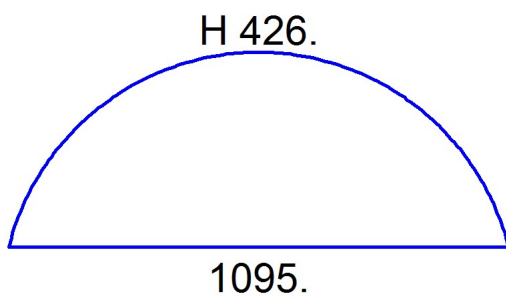

Comanda nr: 19; Exemplu

Pag.: 3/4

LE4-LE4, Geam 24mm LowE 4 - LowE 4
19-U4-202: 0.864mp /1Buc.
Vedere din: INTERIOR

LE4-LE4, Geam 24mm LowE 4 - LowE 4
19-U4-302: 0.864mp /1Buc.
Vedere din: INTERIOR

LE4-LE4, Geam 24mm LowE 4 - LowE 4
19-F5-101: 0.346mp /1Buc.
Vedere din: INTERIOR

LE4-LE4, Geam 24mm LowE 4 - LowE 4
19-F6-101: 0.166mp /1Buc.
Vedere din: INTERIOR