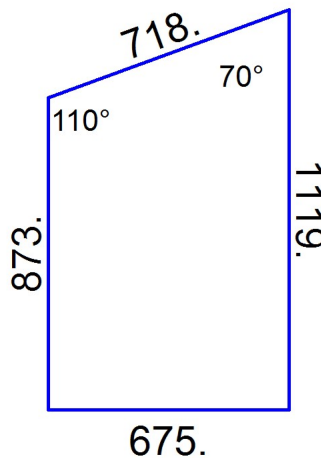

Suprafata totala: 2.414 mp

Total bucati: 3 Buc.

LE4-LE4, Geam 24mm LowE 4 - LowE 4

19-F1-102: 0.925mp /1Buc.

Vedere din: INTERIOR

Spros 10 mm, auriu

LE4-LE4, Geam 24mm LowE 4 - LowE 4

19-F1-201: 1.086mp /1Buc.

LE4-LE4, Geam 24mm LowE 4 - LowE 4
19-U4-302: 0.864mp /1Buc.
Vedere din: INTERIOR

LE4-LE4, Geam 24mm LowE 4 - LowE 4
19-F5-101: 0.346mp /1Buc.
Vedere din: INTERIOR

LE4-LE4, Geam 24mm LowE 4 - LowE 4
19-F6-101: 0.166mp /1Buc.
Vedere din: INTERIOR

Comanda nr: 19; Exemplu

LE4-LE4, Geam 24mm LowE 4 - LowE 4
 19-F6-102: 0.246mp /1Buc.
 Vedere din: INTERIOR

Pag.: 4/4

LE4-LE4, Geam 24mm LowE 4 - LowE 4
 19-F7-101: 0.673mp /1Buc.
 Vedere din: INTERIOR

LE4-LE4, Geam 24mm LowE 4 - LowE 4
 19-F7-102: 0.696mp /1Buc.
 Vedere din: INTERIOR