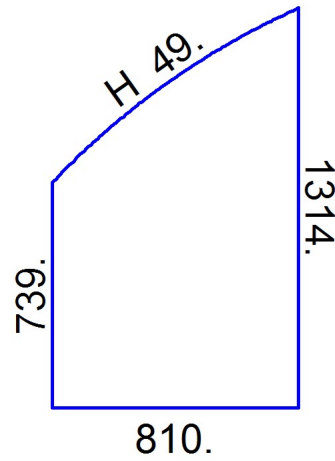

Vedere din: INTERIOR

Spros 10 mm, auriu

Comanda nr: 19; Exemplu

LE4-LE4, Geam 24mm LowE 4 - LowE 4
 19-F1-301: 1.086mp /1Buc.
 Vedere din: INTERIOR
 Spros 10 mm, auriu

Pag.: 2/4

LE4-LE4, Geam 24mm LowE 4 - LowE 4
 19-F3-101: 1.097mp /1Buc.
 Vedere din: INTERIOR

LE4-LE4, Geam 24mm LowE 4 - LowE 4
 19-U4-102: 1.073mp /1Buc.
 Vedere din: INTERIOR

LE4-LE4, Geam 24mm LowE 4 - LowE 4
 19-U4-104: 1.073mp /1Buc.
 Vedere din: INTERIOR

Comanda nr: 19; Exemplu

Pag.: 3/4

LE4-LE4, Geam 24mm LowE 4 - LowE 4
19-U4-202: 0.864mp /1Buc.
Vedere din: INTERIOR

LE4-LE4, Geam 24mm LowE 4 - LowE 4
19-U4-302: 0.864mp /1Buc.
Vedere din: INTERIOR

LE4-LE4, Geam 24mm LowE 4 - LowE 4
19-F5-101: 0.346mp /1Buc.
Vedere din: INTERIOR

LE4-LE4, Geam 24mm LowE 4 - LowE 4
19-F6-101: 0.166mp /1Buc.
Vedere din: INTERIOR