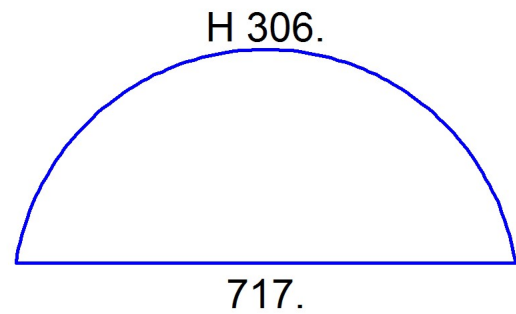

Comanda nr: 19; Exemplu

Pag.: 3/4

LE4-LE4, Geam 24mm LowE 4 - LowE 4
19-U4-202: 0.864mp /1Buc.
Vedere din: INTERIOR

LE4-LE4, Geam 24mm LowE 4 - LowE 4
19-U4-302: 0.864mp /1Buc.
Vedere din: INTERIOR

LE4-LE4, Geam 24mm LowE 4 - LowE 4
19-F5-101: 0.346mp /1Buc.
Vedere din: INTERIOR

LE4-LE4, Geam 24mm LowE 4 - LowE 4
19-F6-101: 0.166mp /1Buc.
Vedere din: INTERIOR