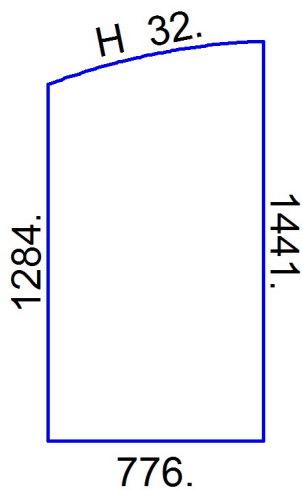

Catre Sc. Glass Srl

LE4-LE4, Geam 24mm LowE 4 - LowE 4

1.	19-F2-101	594	x	1326	mm	1 Buc.	0.788 mp
2.	19-F2-102	594	x	1410	mm	1 Buc.	0.838 mp
3.	19-F2-103	594	x	1326	mm	1 Buc.	0.788 mp
Total:						3 Buc.	2.414 mp

Suprafata totala: 2.414 mp

Total bucati: 3 Buc.

LE4-LE4, Geam 24mm LowE 4 - LowE 4

19-F1-102: 0.925mp /1Buc.

Vedere din: INTERIOR

Spros 10 mm, auriu

LE4-LE4, Geam 24mm LowE 4 - LowE 4

19-F1-201: 1.086mp /1Buc.

Vedere din: INTERIOR

Spros 10 mm, auriu

Comanda nr: 19; Exemplu

LE4-LE4, Geam 24mm LowE 4 - LowE 4
 19-F1-301: 1.086mp /1Buc.
 Vedere din: INTERIOR
 Spros 10 mm, auriu

Pag.: 2/4

LE4-LE4, Geam 24mm LowE 4 - LowE 4
 19-F3-101: 1.097mp /1Buc.
 Vedere din: INTERIOR

LE4-LE4, Geam 24mm LowE 4 - LowE 4
 19-U4-102: 1.073mp /1Buc.
 Vedere din: INTERIOR

LE4-LE4, Geam 24mm LowE 4 - LowE 4
 19-U4-104: 1.073mp /1Buc.
 Vedere din: INTERIOR

Comanda nr: 19; Exemplu

Pag.: 3/4

LE4-LE4, Geam 24mm LowE 4 - LowE 4
19-U4-202: 0.864mp /1Buc.
Vedere din: INTERIOR