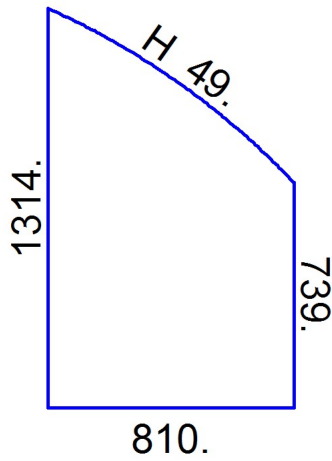

Suprafata totala: 2.414 mp

Total bucati: 3 Buc.

LE4-LE4, Geam 24mm LowE 4 - LowE 4

19-F1-102: 0.925mp /1Buc.

Vedere din: INTERIOR

Spros 10 mm, auriu

LE4-LE4, Geam 24mm LowE 4 - LowE 4

19-F1-201: 1.086mp /1Buc.

Vedere din: INTERIOR

Spros 10 mm, auriu

Comanda nr: 19; Exemplu

LE4-LE4, Geam 24mm LowE 4 - LowE 4
 19-F1-301: 1.086mp /1Buc.
 Vedere din: INTERIOR
 Spros 10 mm, auriu

Pag.: 2/4

LE4-LE4, Geam 24mm LowE 4 - LowE 4
 19-F3-101: 1.097mp /1Buc.
 Vedere din: INTERIOR

LE4-LE4, Geam 24mm LowE 4 - LowE 4
 19-U4-102: 1.073mp /1Buc.
 Vedere din: INTERIOR

LE4-LE4, Geam 24mm LowE 4 - LowE 4
 19-U4-104: 1.073mp /1Buc.
 Vedere din: INTERIOR

Comanda nr: 19; Exemplu

Pag.: 3/4

LE4-LE4, Geam 24mm LowE 4 - LowE 4
19-U4-202: 0.864mp /1Buc.
Vedere din: INTERIOR

LE4-LE4, Geam 24mm LowE 4 - LowE 4
19-U4-302: 0.864mp /1Buc.
Vedere din: INTERIOR

LE4-LE4, Geam 24mm LowE 4 - LowE 4
19-F5-101: 0.346mp /1Buc.
Vedere din: INTERIOR

LE4-LE4, Geam 24mm LowE 4 - LowE 4
19-F6-101: 0.166mp /1Buc.
Vedere din: INTERIOR