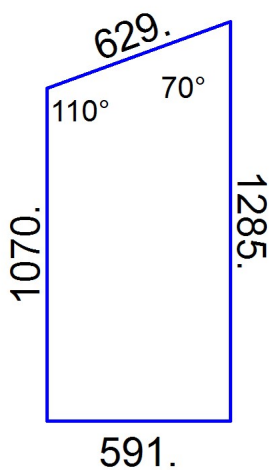

Suprafata totala: 2.414 mp

Total bucati: 3 Buc.

LE4-LE4, Geam 24mm LowE 4 - LowE 4

19-F1-102: 0.925mp /1Buc.

Vedere din: INTERIOR

Spros 10 mm, auriu

LE4-LE4, Geam 24mm LowE 4 - LowE 4

19-F1-201: 1.086mp /1Buc.

Vedere din: INTERIOR

Spros 10 mm, auriu

Comanda nr: 19; Exemplu

LE4-LE4, Geam 24mm LowE 4 - LowE 4
 19-F1-301: 1.086mp /1Buc.
 Vedere din: INTERIOR
 Spros 10 mm, auriu

Pag.: 2/4

LE4-LE4, Geam 24mm LowE 4 - LowE 4
 19-F3-101: 1.097mp /1Buc.
 Vedere din: INTERIOR

LE4-LE4, Geam 24mm LowE 4 - LowE 4
19-U4-302: 0.864mp /1Buc.
Vedere din: INTERIOR

LE4-LE4, Geam 24mm LowE 4 - LowE 4
19-F5-101: 0.346mp /1Buc.
Vedere din: INTERIOR

LE4-LE4, Geam 24mm LowE 4 - LowE 4
19-F6-101: 0.166mp /1Buc.
Vedere din: INTERIOR

Comanda nr: 19; Exemplu

LE4-LE4, Geam 24mm LowE 4 - LowE 4
 19-F6-102: 0.246mp /1Buc.
 Vedere din: INTERIOR

Pag.: 4/4

LE4-LE4, Geam 24mm LowE 4 - LowE 4
 19-F7-101: 0.673mp /1Buc.
 Vedere din: INTERIOR

LE4-LE4, Geam 24mm LowE 4 - LowE 4
 19-F7-102: 0.696mp /1Buc.
 Vedere din: INTERIOR