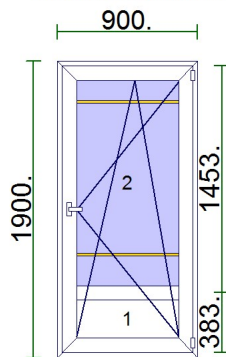

F1 (A) / 1 Buc. Vedere din: INTERIOR
Descriere:

Profil: Profil Eco, 4 camere
Culoare Alb

Feronerie Fero Compact, Alb
- Usa balcon

Vitrare:

1. Panel alb 24mm
2. Geam 24mm LowE 4 - LowE 4

Bagheta:

1. B02B.11, Bagheta geam 24 mm, dreapta, Alb
2. B02B.11, Bagheta geam 24 mm, dreapta, Alb

EZ102.11, Cercevea fer. Z 90 mm, 4 cam. Clasic