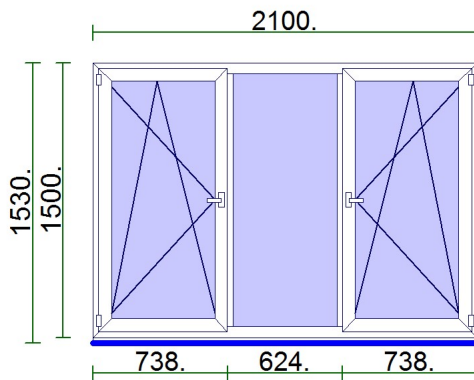

Lucrare: 19
Denumire: Exemplu
Termen livrare: 20 martie 2012

Client: Ionescu
Adresa: str. Laterala nr.1, Sebes
Date contact:

F2 / 1 Buc. Vedere din: INTERIOR

Profil: Profil Eco, 4 camere
Culoare Alb

Feronerie Fero Compact, Alb
- Standard

Vitrare: Geam 24mm LowE 4 - LowE 4
Bagheta: B02B.11, Bagheta geam 24 mm, dreapta, Alb

EZ101.11, Cercevea fer. Z 70 mm, 4 cam. Clasic

1 x 2100 mm PCG01, Cuplare glaf 30mm
1 x 2100 mm GE300.11, Glaf exterior, 300 mm