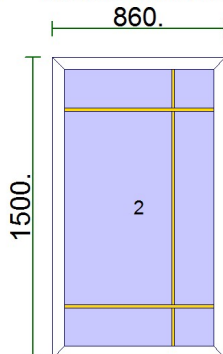

F1 (B) / 1 Buc. Vedere din: INTERIOR
Descriere:

Profil: Profil Eco, 4 camere
Culoare Alb

Vitrare: Geam 24mm LowE 4 - LowE 4
Bagheta: B02B.11, Bagheta geam 24 mm, dreapta, Alb