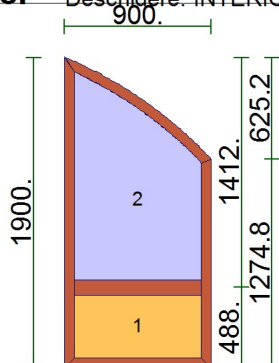

U4 (B) / 1 Buc. Vedere din: INTERIOR
Descriere:

Profil: Profil Eco, 4 camere
Culoare Toc: Stejar auriu
Culoare Cercevea: Stejar auriu

Vitrare:
1. Panel 24mm, stejar 2 fete
2. Geam 24mm LowE 4 - LowE 4

Bagheta:
1. B02B.44, Bagheta geam 24 mm, dreapta, Stejar auriu
2. B02B.44, Bagheta geam 24 mm, dreapta, Stejar auriu