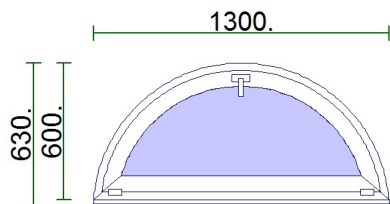

Bagheta:  
 1. B02B.44, Bagheta geam 24 mm, dreapta, Stejar auriu  
 2. B02B.44, Bagheta geam 24 mm, dreapta, Stejar auriu

**U4 (C) / 1 Buc.** Vedere din: INTERIOR  
 Descriere:

Profil: Profil Eco, 4 camere  
 Culoare Toc: Stejar auriu  
 Culoare Cercevea: Stejar auriu

Vitrare:  
 1. Panel 24mm, stejar 2 fete  
 2. Geam 24mm LowE 4 - LowE 4

Bagheta:  
 1. B02B.44, Bagheta geam 24 mm, dreapta, Stejar auriu  
 2. B02B.44, Bagheta geam 24 mm, dreapta, Stejar auriu

**F5 / 1 Buc.** Vedere din: INTERIOR  
 Descriere: