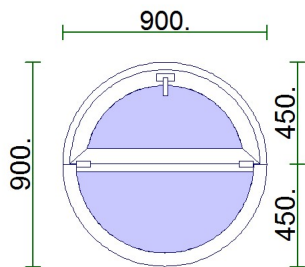

Lucrare: 19
Denumire: Exemplu
Termen livrare: 20 martie 2012

Client: Ionescu
Adresa: str. Laterală nr.1, Sebes
Date contact:

F6 / 1 Buc. Vedere din: INTERIOR
Deschidere:

Profil: Profil Eco, 4 camere
Culoare Alb

Feronerie Fero Compact, Alb
- Standard

Vitrare: Geam 24mm LowE 4 - LowE 4
Bagheta: B02B.11, Bagheta geam 24 mm, dreapta, Alb
EZ101.11, Cercevea fer. Z 70 mm, 4 cam. Clasic