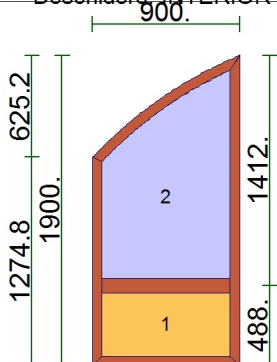

Vitrare:  
 1. Panel 24mm, stejar 2 fete  
 2. Geam 24mm LowE 4 - LowE 4

Bagheta:  
 1. B02B.44, Bagheta geam 24 mm, dreapta, Stejar auriu  
 2. B02B.44, Bagheta geam 24 mm, dreapta, Stejar auriu

EZ103.44, Cercevea usa Z 110 mm, 4 cam. Clasic  
 P001, Prag usa 20mm, constr. veche

**U4 (B) / 1 Buc.** Vedere din: INTERIOR  
 Descriere:

Profil: Profil Eco, 4 camere  
 Culoare Toc: Stejar auriu  
 Culoare Cercevea: Stejar auriu

Vitrare:  
 1. Panel 24mm, stejar 2 fete  
 2. Geam 24mm LowE 4 - LowE 4

Bagheta:  
 1. B02B.44, Bagheta geam 24 mm, dreapta, Stejar auriu  
 2. B02B.44, Bagheta geam 24 mm, dreapta, Stejar auriu

**U4 (C) / 1 Buc.** Vedere din: INTERIOR  
 Descriere:

Profil: Profil Eco, 4 camere  
 Culoare Toc: Stejar auriu  
 Culoare Cercevea: Stejar auriu