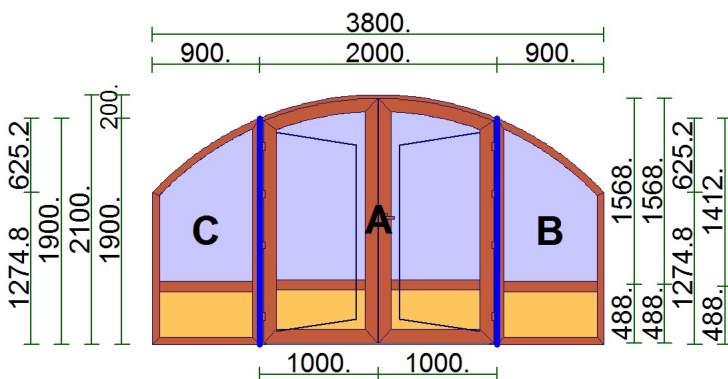

U4 / 1 Buc. Vedere din: INTERIOR

Profil: Profil Eco, 4 camere

Culoare Toc: Stejar auriu
Culoare Cercevea: Stejar auriu

Feronerie Fero Compact, Maro

P001, Prag usa 20mm, constr. veche

2 x 1900 mm EPC100, Cuplare toc ascuns, Clasic