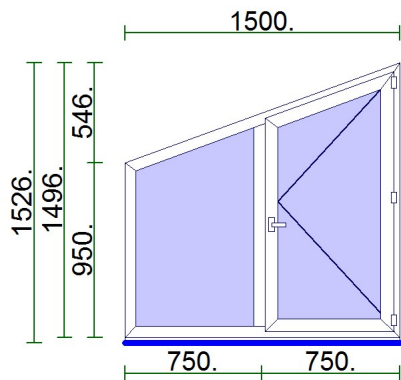

F7 / 1 Buc. Vedere din: INTERIOR
Deschidere:

Profil: Profil Eco, 4 camere
Culoare Alb

Feronerie Fero Compact, Alb
- Standard

Vitrare: Geam 24mm LowE 4 - LowE 4
Bagheta: B02B.11, Bagheta geam 24 mm, dreapta, Alb
EZ101.11, Cercevea fer. Z 70 mm, 4 cam. Clasic

1 x 1500 mm PCG01, Cuplare glaf 30mm
1 x 1500 mm GE300.11, Glaf exterior, 300 mm