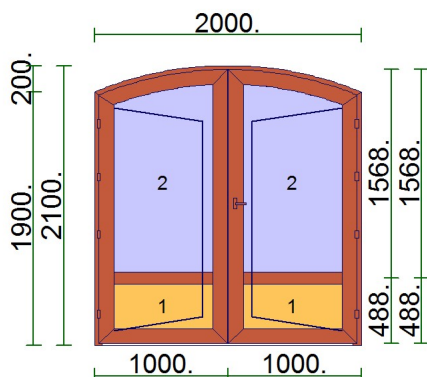

Lucrare: 19
Denumire: Exemplu
Termen livrare: 20 martie 2012

Client: Ionescu
Adresa: str. Laterala nr.1, Sebes
Date contact:

U4 (A) / 1 Buc. Vedere din: INTERIOR
Descriere:

Profil: Profil Eco, 4 camere
Culoare Toc: Stejar auriu
Culoare Cercevea: Stejar auriu
Feronerie Fero Compact, Maro
- Broasca multipunct + Bal.usa

Vitrare:
1. Panel 24mm, stejar 2 fete
2. Geam 24mm LowE 4 - LowE 4

Bagheta:
1. B02B.44, Bagheta geam 24 mm, dreapta, Stejar auriu
2. B02B.44, Bagheta geam 24 mm, dreapta, Stejar auriu

EZ103.44, Cercevea usa Z 110 mm, 4 cam. Clasic
P001, Prag usa 20mm, constr. veche