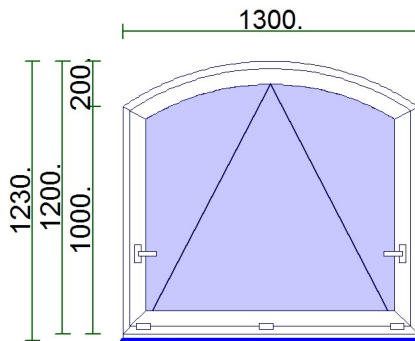

F3 / 1 Buc. Vedere din: INTERIOR

Profil: Profil Eco, 4 camere
Culoare Alb

Feronerie Fero Compact, Alb
- Standard

Vitrare: Geam 24mm LowE 4 - LowE 4
Bagheta: B02B.11, Bagheta geam 24 mm, dreapta, Alb

EZ101.11, Cercevea fer. Z 70 mm, 4 cam. Clasic

1 x 1300 mm PCG01, Cuplare glaf 30mm
1 x 1300 mm GE300.11, Glaf exterior, 300 mm