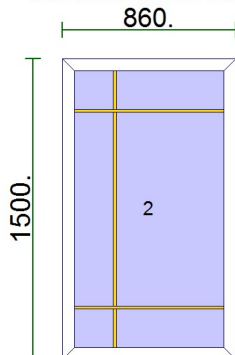

F1 (C) / 1 Buc. Vedere din: INTERIOR
Descriere:

Profil: Profil Eco, 4 camere
Culoare Alb

Vitrare: Geam 24mm LowE 4 - LowE 4
Bagheta: B02B.11, Bagheta geam 24 mm, dreapta, Alb