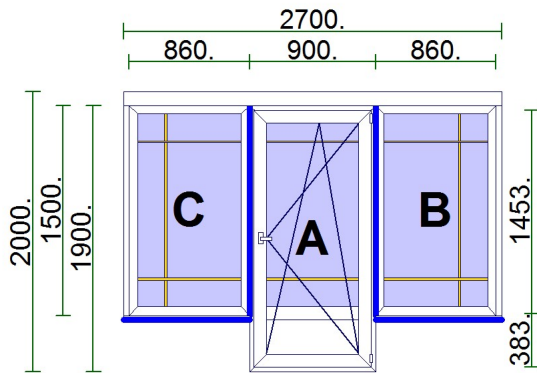

Lucrare: 19
Denumire: Exemplu
Termen livrare: 20 martie 2012

Client: Ionescu
Adresa: str. Laterala nr.1, Sebes
Date contact:

F1 / 1 Buc. Vedere din: INTERIOR
Descriere:

Profil: Profil Eco, 4 camere
Culoare Alb
Feronerie Fero Compact, Alb

2 x 1500 mm EPC100, Cuplare toc ascuns, Clasic
2 x 1500 mm EPC103.11, Profil adaos toc 40 mm, 4 cam. Clasic
1 x 2699 mm EPC104.11, Profil adaos toc 100 mm, 4 cam. Clasic
1 x 900 mm PCG01, Cuplare glaf 30mm
1 x 900 mm GE300.11, Glaf exterior, 300 mm
1 x 900 mm PCG01, Cuplare glaf 30mm
1 x 900 mm GE300.11, Glaf exterior, 300 mm